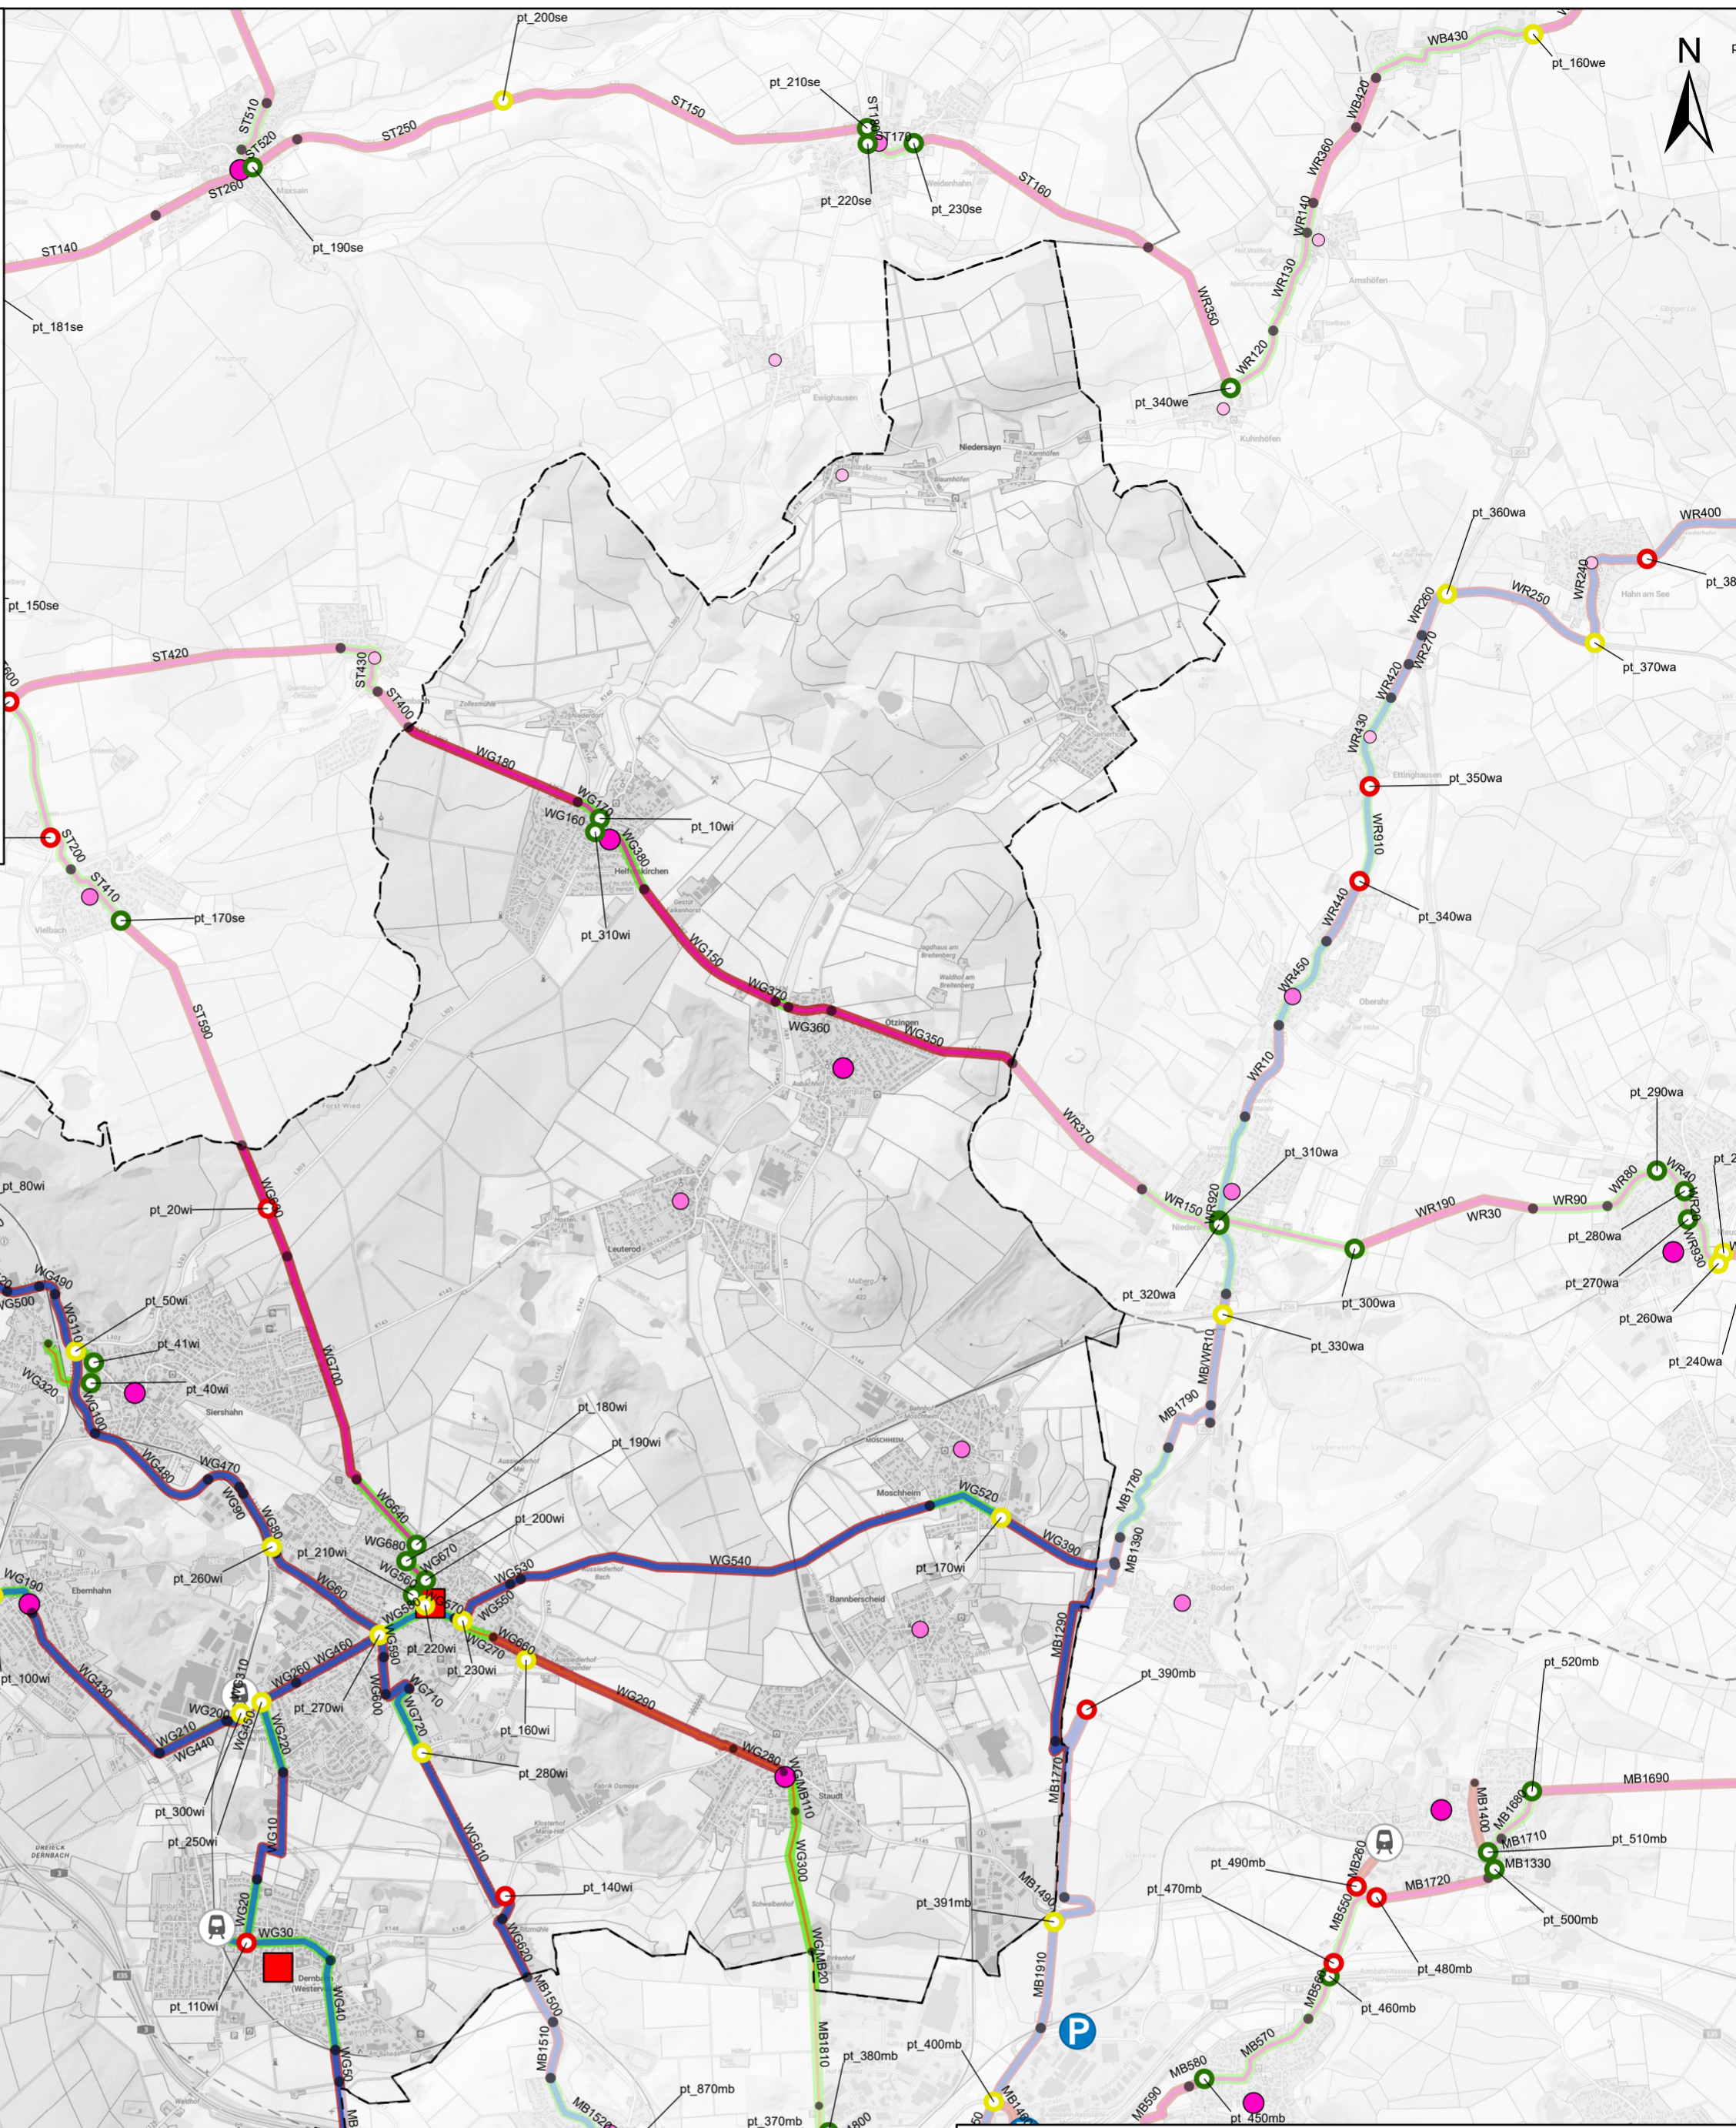

Verkehr

-  Bahnhofstestelle
-  Bahnhof
-  Bus
-  Mitfahrerparkplatz

Zielnetz (mit Abschnittsnummer)

-  überregionale Radverkehrsverbindung (AR II)
-  regionale Radverkehrsverbindung (AR III)
-  nahräumige Radverkehrsverbindung (AR IV)

Maßnahmen

-  Maßnahme erforderlich
-  keine Maßnahme erforderlich
-  Grenze des Westerwaldkreises
-  Verbandsgemeindegrenzen

Maßnahmen Knoten (mit Knotennummer)

-  Handlungserfordernis
-  Handlungserfordernis in Abhängigkeit der Umsetzung der benachbarten Abschnitte
-  kein Handlungserfordernis

Zentrale Orte

-  Oberzentrum (außerhalb des Kreises)
-  Mittelzentrum
-  Mittelzentrum (außerhalb des Kreises)
-  Grundzentrum
-  Grundzentrum (außerhalb des Kreises)
-  Orte ohne zentralörtliche Bedeutung (>1000 EW)
-  Orte ohne zentralörtliche Bedeutung (>1000 EW) (außerhalb des Kreises)
-  Orte ohne zentralörtliche Bedeutung (500-1000 EW)
-  Orte ohne zentralörtliche Bedeutung (500-1000 EW) (außerhalb des Kreises)
-  Orte ohne zentralörtliche Bedeutung (<500 EW)
-  Orte ohne zentralörtliche Bedeutung (<500 EW) (außerhalb des Kreises)